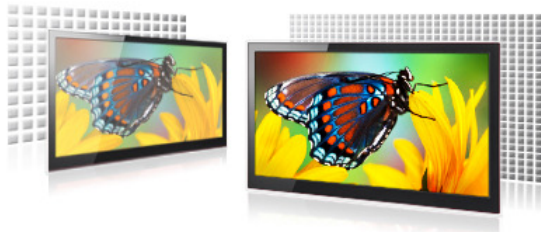

U bevindt zich hier : Home : TV & Audio-Video : televisies : LCD TV :

650 Serie LCD 55"

Full HD 1 080 p
100 Hz Motion Plus
USB 2.0 Share Movie aansluiten
Deze TV gaat voor de perfectie.

De Full HD LCD 6 serie vormt het middelpunt van uw entertainment wereld. Features als Internet@TV, AllShare en ConnectShare movie geven toegang tot een compleet nieuwe wereld. 100 Hz Motion Plus en de HyperReal Engine verzorgen een vlekkeloze vertoning van uw favoriete films op deze TV.

Full HD 1 080 p

Iedereen kan wel zeggen dat hij de meest heldere beeldkwaliteit heeft. Maar alleen bij Full HD 1 080 p ziet u twee keer zoveel details en een twee keer zo hoge resolutie als bij een reguliere HD-TV. Het biedt verbluffend warme kleuren en levendige details. Het corrigeert zelfs de fouten van Standard Definition.

USB 2.0 Share Movie aansluiten

Nu hebt u geen excuus meer om al die prachtige digitale foto's en films op uw camera te laten staan. U hebt alleen een USB 2.0 movie-verbindingkabel nodig bij de Samsung-HD-TV. Sluit hem aan en u kunt onmiddellijk afspelen, opslaan of verwijderen. U kunt hem zelfs voor uw muziekverzameling gebruiken. Dus nu is het altijd showtime!

Deze TV gaat voor de perfectie.

Een soepel en helder beeld verschijnt niet altijd zomaar. Daarom zijn veel van onze nieuwe HD-TV's uitgerust met een digitale ruisfilter. Wanneer u een wazig beeld hebt in een gebied met slechte ontvangst, reduceert deze filter de analoge ruis die gedurende het zenden wordt veroorzaakt - hierdoor worden